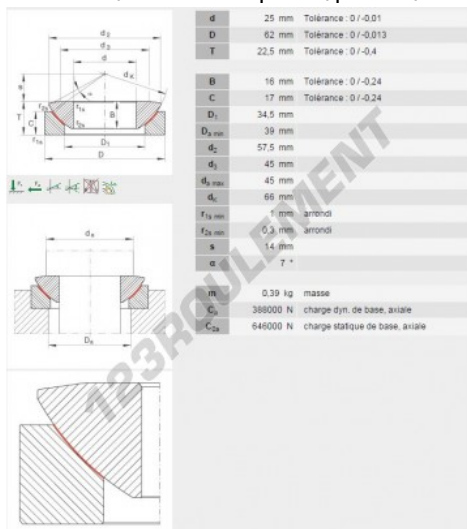

Accessoire de palier GE25-AW-INA - GE25-AW-INA

<https://www.123roulement.be/roulement-palier/paliers/accessoires/ge25-aw-ina>

CARACTÉRISTIQUES PRODUIT

Marque	INA
N° Ean13	3663952216706
Diam. intérieur	25 mm
Diam. extérieur	62 mm
Epaisseur	22.5 mm
Conditionnement	1