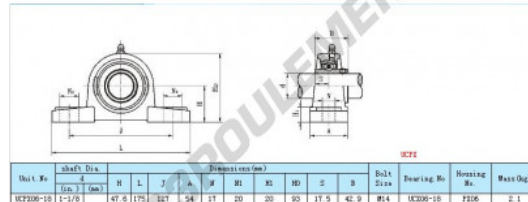

## Palier - 2 fixations UCPX06-18 - UCPX06-18

<https://www.123roulement.be/roulement-palier/paliers/palier-fonte-2/ucpx06-18>

### CARACTÉRISTIQUES PRODUIT

Marque	GEN
Diamètre de l'arbre	28.58 mm
Nb de fixation	2
Serrage	vis de blocage
Entraxe de fixation	127 mm
Matière	fonte
Conditionnement	1

[contact@123roulement.be](mailto:contact@123roulement.be)