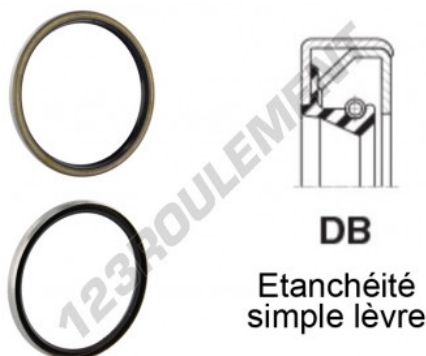

Joint SPI

DB-225X250X16-NBR - DB-225X250X16-NBR

<https://www.123roulement.be/joint-etancheite/joint-joint-spi/db-225x250x16-nbr>

CARACTÉRISTIQUES PRODUIT

Marque	GEN
Diam. intérieur	225 mm
Diam. extérieur	250 mm
Epaisseur	16 mm
Matière	NBR
Type	DB
Poids	50 g
Conditionnement	1
Norme	Sans norme