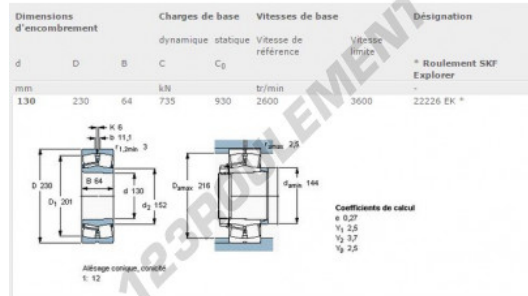

Roulement à rotules sur rouleaux 22226-EK-SKF - 22226-EK-SKF

<https://www.123roulement.be/roulement-palier/roulement-rouleaux/rotules/22226-ek-skf>

CARACTÉRISTIQUES PRODUIT

Marque	SKF
N° Ean13	7316570641318
Diam. intérieur	130 mm
Diam. intérieur	5.118" inch
Diam. extérieur	230 mm
Diam. extérieur	9.055" inch
Epaisseur	64 mm
Epaisseur	2.52" inch
Vitesse limite	2600 rpm
Poids	11090 g
Charge dynamique	758 kN
Charge statique	930 kN
Conditionnement	1
Norme	Sans norme