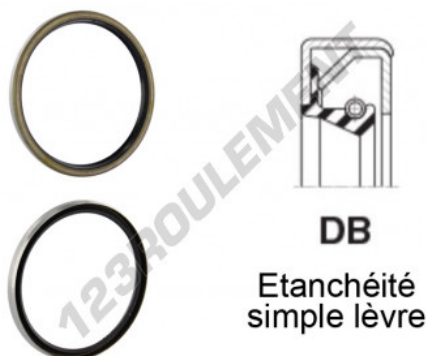

Joint SPI DB-35X56X12-NBR - DB-35X56X12-NBR

<https://www.123roulement.be/joint-etancheite/joint/joint-spi/db-35x56x12-nbr>

CARACTÉRISTIQUES PRODUIT

Marque	GEN
Diam. intérieur	35 mm
Diam. extérieur	56 mm
Epaisseur	12 mm
Matière	NBR
Type	DB
Poids	44 g
Conditionnement	1