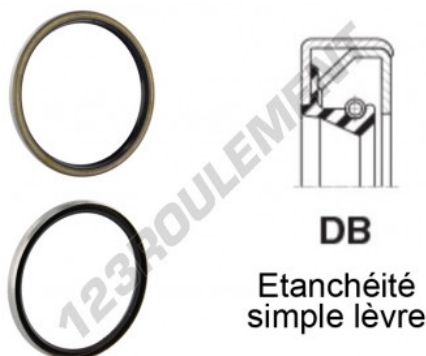

Joint SPI

DB-35X47X10-NBR - DB-35X47X10-NBR

<https://www.123roulement.be/joint-etancheite/joint/joint-spi/db-35x47x10-nbr>

CARACTÉRISTIQUES PRODUIT

Marque	GEN
Diam. intérieur	35 mm
Diam. extérieur	47 mm
Epaisseur	10 mm
Matière	-
Type	-
Poids	25 g
Conditionnement	-