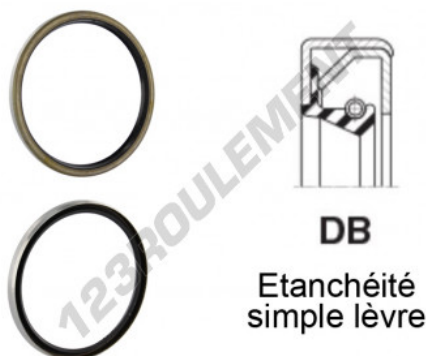

Joint SPI DB-50X72X10-NBR - DB-50X72X10-NBR

<https://www.123roulement.be/joint-etancheite/joint/joint-spi/db-50x72x10-nbr>

CARACTÉRISTIQUES PRODUIT

Marque	GEN
Diam. intérieur	50 mm
Diam. extérieur	72 mm
Epaisseur	10 mm
Matière	-
Type	-
Poids	60 g
Conditionnement	-