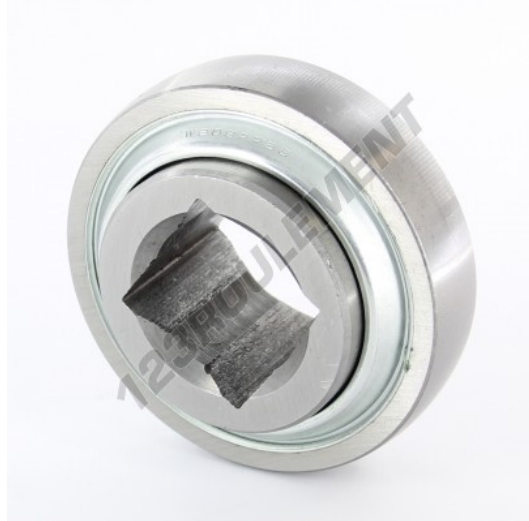

Roulement à bille simple rangée W208PPB5 - W208PPB5

<https://www.123roulement.be/roulement-palier/roulement-bille/simple-rangee/w208ppb5>

CARACTÉRISTIQUES PRODUIT

Marque	GEN
Diam. intérieur	28.6 mm
Diam. extérieur	80 mm
Epaisseur	36.53 mm
2nd Epaisseur	39.52 mm
Poids	626 g
Conditionnement	1