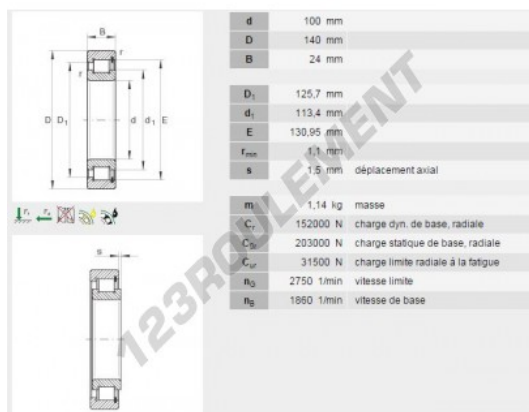

## Roulement à rouleaux SL182920-INA - SL182920-INA

<https://www.123roulement.be/roulement-palier/roulement-rouleaux/rouleaux/sl182920-ina>

### CARACTÉRISTIQUES PRODUIT

Marque	INA
N° Ean13	3663952193465
Diam. intérieur	100 mm
Diam. intérieur	3.937" inch
Diam. extérieur	140 mm
Diam. extérieur	5.512" inch
Epaisseur	24 mm
Epaisseur	0.945" inch
Conditionnement	1