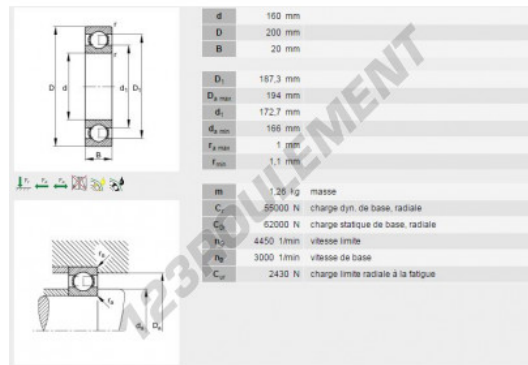

Roulement à bille simple rangée 61832-INA - 61832-INA

<https://www.123roulement.be/roulement-palier/roulement-bille/simple-rangee/61832-ina>

CARACTÉRISTIQUES PRODUIT

Marque	INA
N° Ean13	3663952004525
Diam. intérieur	160 mm
Diam. intérieur	6.299" inch
Diam. extérieur	200 mm
Diam. extérieur	7.874" inch
Epaisseur	20 mm
Epaisseur	0.787" inch
Vitesse limite	6300 rpm
Conditionnement	1