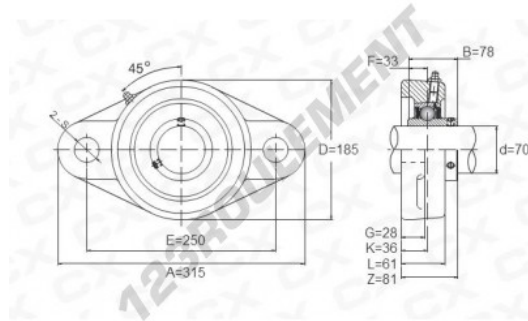

## Palier - 2 fixations UCFL314 - UCFL314

<https://www.123roulement.be/roulement-palier/paliers/palier-fonte-2/ucfl314>

### CARACTÉRISTIQUES PRODUIT

Marque	GEN
Diamètre de l'arbre	70 mm
Nb de fixation	2
Serrage	vis de blocage
Entraxe de fixation	250 mm
Matière	fonte
Conditionnement	1

[contact@123roulement.be](mailto:contact@123roulement.be)