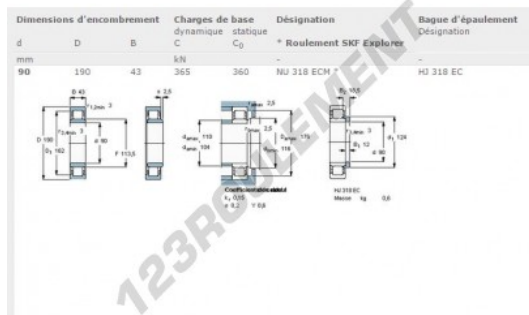

Roulement à rouleaux NU318-ECM-SKF - NU318-ECM-SKF

<https://www.123roulement.be/roulement-palier/roulement-rouleaux/rouleaux/nu318-ecm-skf>

CARACTÉRISTIQUES PRODUIT

Marque	SKF
N° Ean13	7316576623486
Diam. intérieur	90 mm
Diam. extérieur	190 mm
Épaisseur	43 mm
Conditionnement	1