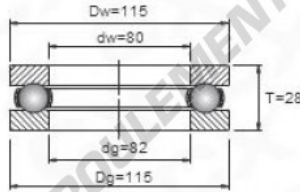

Butée à billes 51216 - 51216

<https://www.123roulement.be/roulement-palier/roulement-bille/butee/51216>

CARACTÉRISTIQUES PRODUIT

Marque	GEN
Diam. intérieur	80 mm
Diam. intérieur	3.15" inch
Diam. extérieur	115 mm
Diam. extérieur	4.528" inch
Epaisseur	28 mm
Epaisseur	1.102" inch
Conditionnement	1