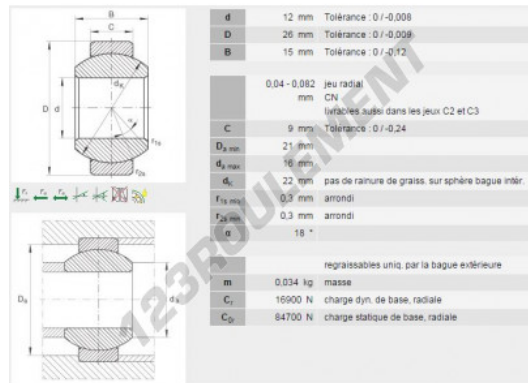

Rotule GE GE12-FO-INA - GE12-FO-INA

<https://www.123roulement.be/roulement-palier/rotule/ge/ge12-fo-ina>

CARACTÉRISTIQUES PRODUIT

Marque	INA
N° Ean13	3663952167480
Diam. intérieur	12 mm
Diam. extérieur	26 mm
Epaisseur	15 mm
Type	GE
Conditionnement	1