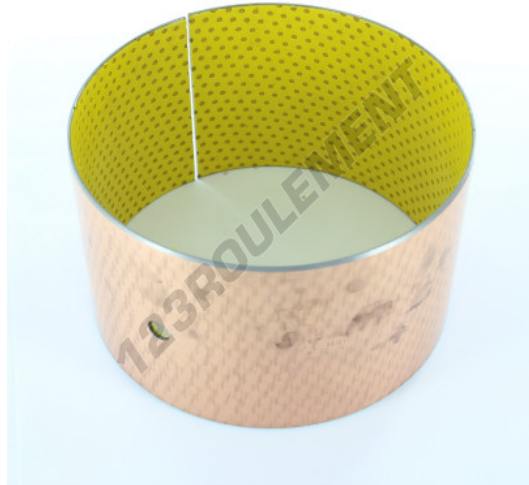

Bague lisse PAP PAP160100-P20 - PAP160100-P20

<https://www.123roulement.be/accessoire/bague/lisse-pap/pap160100-p20>

CARACTÉRISTIQUES PRODUIT

Marque	GEN
Diam. intérieur	160 mm
Diam. intérieur	6.299" inch
Diam. extérieur	165 mm
Diam. extérieur	6.496" inch
Epaisseur	100 mm
Epaisseur	3.937" inch
Type	PAP
Poids	1604 g
Conditionnement	1