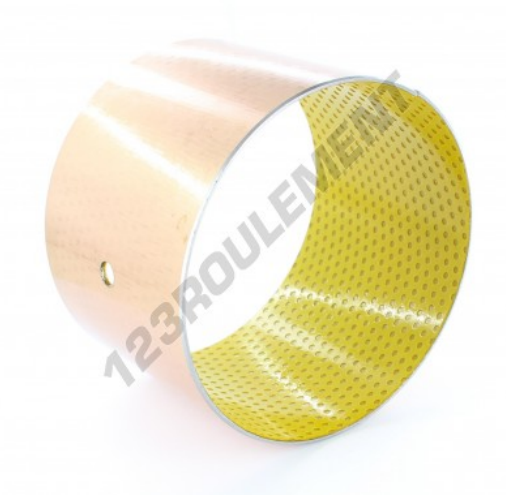

Bague lisse PAP
PAP140100-P20 - PAP140100-P20

<https://www.123roulement.be/accessoire/bague/lisse-pap/pap140100-p20>

CARACTÉRISTIQUES PRODUIT

Marque	GEN
Diam. intérieur	140 mm
Diam. extérieur	145 mm
Epaisseur	100 mm
Type	-
Poids	714 g
Conditionnement	-