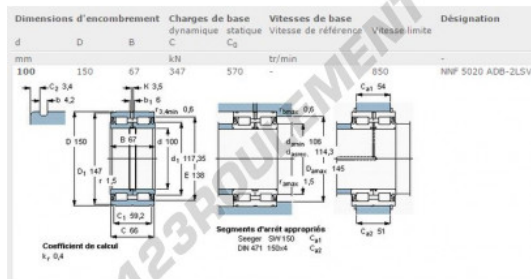

### CARACTÉRISTIQUES PRODUIT

Marque	SKF
N° Ean13	3663952162089
Diam. intérieur	100 mm
Diam. extérieur	150 mm
Épaisseur	67 mm
Conditionnement	1

[contact@123roulement.be](mailto:contact@123roulement.be)

02 808 18 02