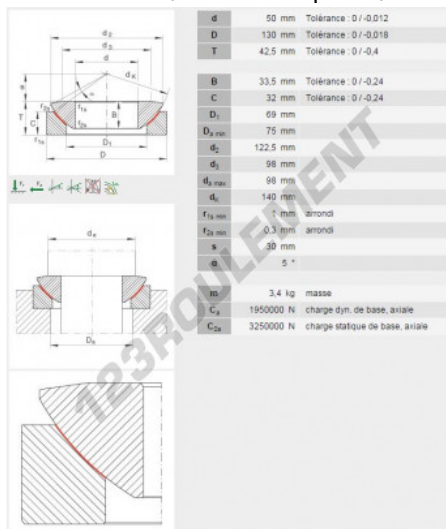

Rotule GE GE50AW-INA - GE50AW-INA

<https://www.123roulement.be/roulement-palier/rotule/ge/ge50aw-ina>

CARACTÉRISTIQUES PRODUIT

Marque	INA
N° Ean13	3663952156552
Diam. intérieur	50 mm
Diam. intérieur	1.969" inch
Diam. extérieur	130 mm
Diam. extérieur	5.118" inch
Epaisseur	42.5 mm
Epaisseur	1.673" inch
Type	GE
Conditionnement	1