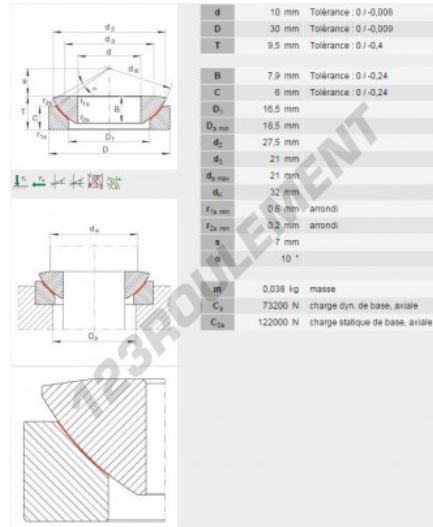

Rotule GE GE10-AW-INA - GE10-AW-INA

<https://www.123roulement.be/roulement-palier/rotule/ge/ge10-aw-ina>

CARACTÉRISTIQUES PRODUIT

Marque	INA
N° Ean13	3663952155227
Diam. intérieur	10 mm
Diam. extérieur	30 mm
Epaisseur	9.5 mm
Type	GE
Poids	41 g
Conditionnement	1