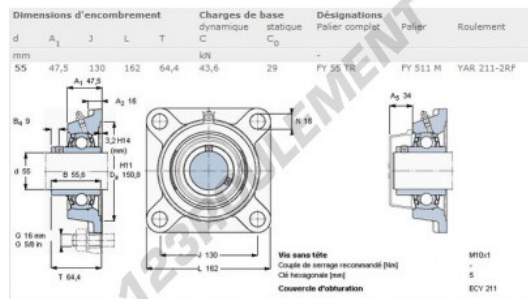

Palier - 4 fixations FY55-TR-SKF - FY55-TR-SKF

<https://www.123roulement.be/roulement-palier/paliers/palier-fonte-4/fy55-tr-skf>

CARACTÉRISTIQUES PRODUIT

Marque	SKF
N° Ean13	7316571180687
Diamètre de l'arbre	55 mm
Nb de fixation	4
Serrage	vis de blocage
Entraxe de fixation	130 mm
Vitesse limite	1900 rpm
Matière	fonte
Poids	3600 g
Charge dynamique	44 kN
Charge statique	29 kN
Conditionnement	1