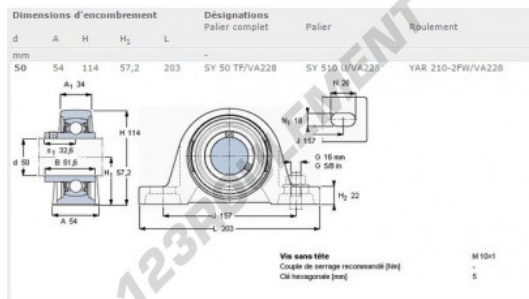

## Palier - 2 fixations SY50-TF-VA-228-SKF - SY50-TF-VA-228-SKF

<https://www.123roulement.be/roulement-palier/paliers/palier-fonte-2/sy50-tf-va-228-skf>

### CARACTÉRISTIQUES PRODUIT

Marque	SKF
N° Ean13	7316571382395
Diamètre de l'arbre	50 mm
Nb de fixation	2
Serrage	-
Entraxe de fixation	157 mm
Matière	-
Poids	2650 g
Conditionnement	-

[contact@123roulement.be](mailto:contact@123roulement.be)