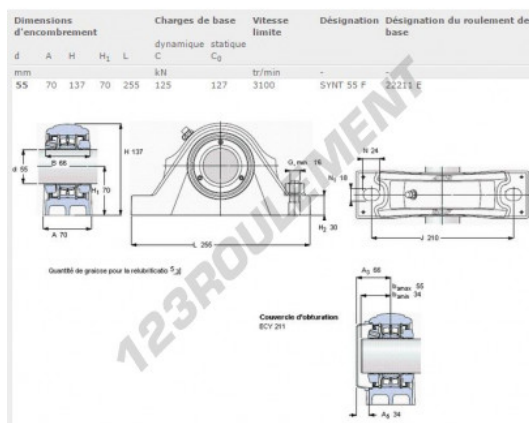

Palier - 2 fixations SYNT55F-SKF - SYNT55F-SKF

<https://www.123roulement.be/roulement-palier/paliers/palier-fonte-2/synt55f-skf>

CARACTÉRISTIQUES PRODUIT

Marque	SKF
N° Ean13	7316574294480
Nb de fixation	2
Serrage	Sans blocage
Matière	fonte
Poids	6136 g
Conditionnement	1
Norme	Sans norme