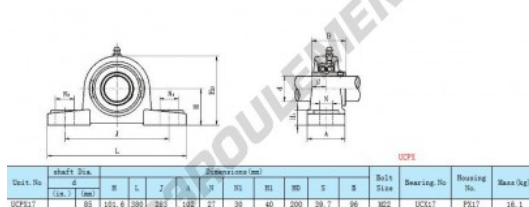

Palier - 2 fixations UCPX17 - UCPX17

<https://www.123roulement.be/roulement-palier/paliers/palier-fonte-2/ucpx17>

CARACTÉRISTIQUES PRODUIT

Marque	GEN
Diamètre de l'arbre	85 mm
Nb de fixation	2
Serrage	vis de blocage
Entraxe de fixation	283 mm
Matière	fonte
Charge dynamique	91500 kN
Charge statique	68000 kN
Conditionnement	1