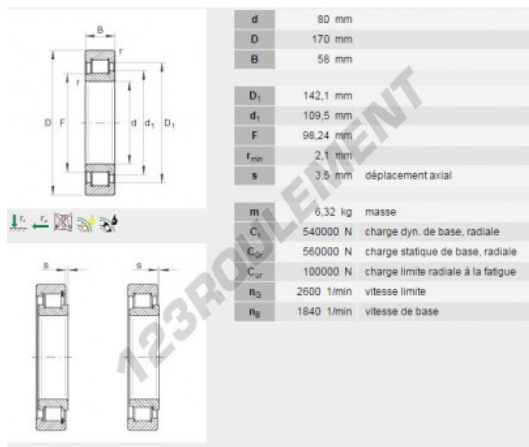

Roulement à rouleaux SL192316-INA - SL192316-INA

<https://www.123roulement.be/roulement-palier/roulement-rouleaux/rouleaux/sl192316-ina>

CARACTÉRISTIQUES PRODUIT

Marque	INA
N° Ean13	3663952137179
Diam. intérieur	80 mm
Diam. extérieur	170 mm
Épaisseur	58 mm
Conditionnement	1