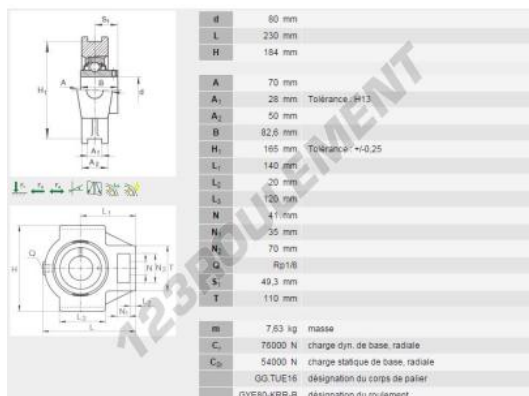

Palier - 1 fixation RTUEY80-XL-INA - RTUEY80-XL-INA

<https://www.123roulement.be/roulement-palier/paliers/palier-fonte-1/rtuey80-xl-ina>

CARACTÉRISTIQUES PRODUIT

Marque	INA
N° Ean13	4064327886033
Diamètre de l'arbre	80 mm
Nb de fixation	1
Serrage	Vis de blocage
Entraxe de fixation	41 mm
Matière	fonte
Poids	7460 g
Conditionnement	-
Norme	Sans norme