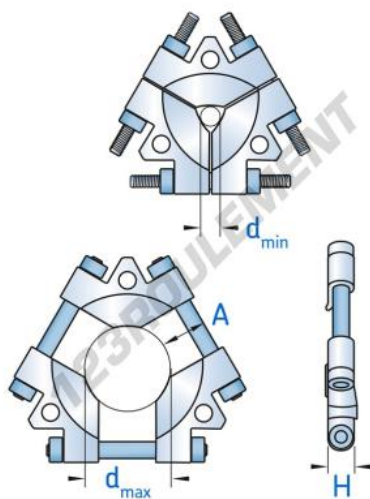

Montage - démontage TMMS160-SKF - TMMS160-SKF

<https://www.123roulement.be/accessoire/outillage/montage-demontage/tmms160-skf>

CARACTÉRISTIQUES PRODUIT

Marque	SKF
N° Ean13	7316571908731
Poids	6800 g
Conditionnement	1