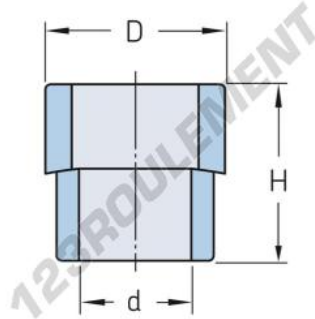

Montage - démontage SMSW42LPAST-SKF - SMSW42LPAST-SKF

<https://www.123roulement.be/accessoire/outillage/montage-demontage/smsw42lpast-skf>

CARACTÉRISTIQUES PRODUIT

Marque	SKF
N° Ean13	7316577414397
Poids	1000 g
Conditionnement	1