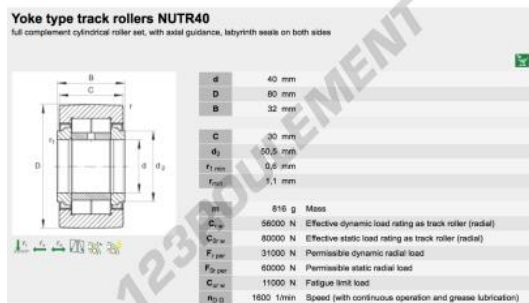

### CARACTÉRISTIQUES PRODUIT

Marque	INA
N° Ean13	4012802646078
Diam. intérieur	40 mm
Diam. extérieur	80 mm
Epaisseur	32 mm
Poids	838 g
Charge dynamique	57 kN
Charge statique	80 kN
Conditionnement	-
Norme	-