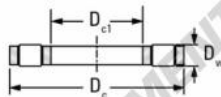

Butée à rouleaux K81104TVP-JTEKT - K81104TVP-JTEKT

<https://www.123roulement.be/roulement-palier/roulement-rouleaux/butee-rouleaux/k81104tvp-jtekt>

K.811, K.812

Metric series

Bearing No.	Boundary dimensions(mm)			Basic load ratings(kN)		Fatigue load limit(kN)	Limiting speeds(min-1)
	De1	Dc	Dw	Ca	COa	Cu	Oil lub.
K.81104TVP	20	35	4.5	23.6	56.8	5.5	9500

CARACTÉRISTIQUES PRODUIT

Marque	JTEKT
N° Ean13	3616060627018
Diam. intérieur	20 mm
Diam. extérieur	35 mm
Epaisseur	4.5 mm
Vitesse limite	9500 rpm
Poids	8.4 g
Charge dynamique	23.6 kN
Charge statique	56.8 kN
Conditionnement	-
Norme	Sans norme