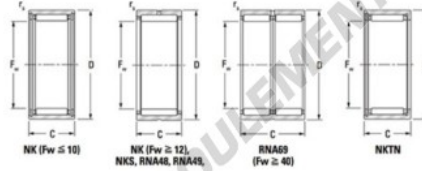

Roulement à aiguilles NK7035-JTEKT - NK70-35-JTEKT

<https://www.123roulement.be/roulement-palier/roulement-aiguilles/aiguilles/nk70-35-jtekt>

Metric series, caged, without inner ring

Bearing No.	Boundary dimensions (mm)				Basic load ratings (kN)		Fatigue load limit (kN)		Limiting speeds (min-1)	
	Fw	D	C	rs (mm)	Cr	CDr	Cu	Groase lub.	Oil lub.	
NK70/35	70	85	35	0.6	62.2	139	24	3900	6000	

CARACTÉRISTIQUES PRODUIT

Marque	JTEKT
N° Ean13	3616060632111
Diam. intérieur	70 mm
Diam. extérieur	85 mm
Épaisseur	35 mm
Vitesse limite	3900 rpm
Charge dynamique	62.2 kN
Charge statique	139 kN
Conditionnement	1