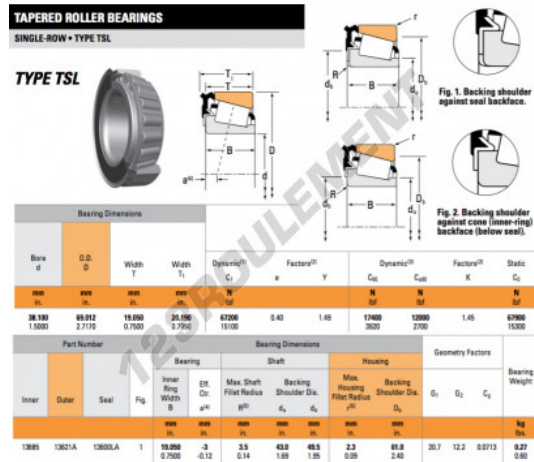

## Roulement conique

### 13685-13621A-13600LA-TIMKEN - 13600LA-13685-13621A-TIMKEN

<https://www.123roulement.be/roulement-palier/roulement-rouleaux/conique/13600la-13685-13621a-timken>

## CARACTÉRISTIQUES PRODUIT

Marque	TIMKEN
N° Ean13	3663952355542
Diam. intérieur	38.1 mm
Diam. extérieur	69.012 mm
Épaisseur	20.19 mm
Conditionnement	1

[contact@123roulement.be](mailto:contact@123roulement.be)