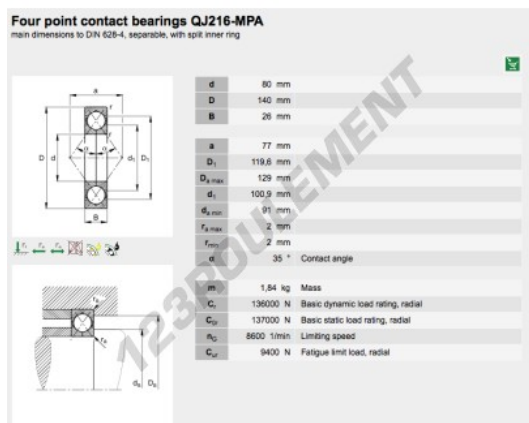

Roulement à bille simple rangée QJ216-XL-MPA-FAG - QJ216-XL-MPA-FAG

<https://www.123roulement.be/roulement-palier/roulement-bille/simple-rangee/qj216-xl-mpa-fag>

CARACTÉRISTIQUES PRODUIT

Marque	FAG
N° Ean13	4012801237673
Diam. intérieur	80 mm
Diam. extérieur	140 mm
Epaisseur	26 mm
Poids	1735 g
Charge dynamique	136 kN
Charge statique	137 kN
Conditionnement	1