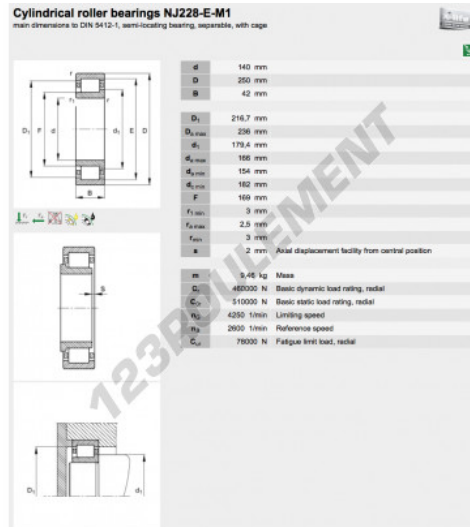

Roulement à rouleaux NJ228-E-M1-FAG - 0192247290000

<https://www.123roulement.be/roulement-palier/roulement-rouleaux/rouleaux/0192247290000>

CARACTÉRISTIQUES PRODUIT

Marque	FAG
N° Ean13	4012801228503
Diam. intérieur	140 mm
Diam. extérieur	250 mm
Épaisseur	42 mm
Poids	9210 g
Conditionnement	1
Norme	Sans norme