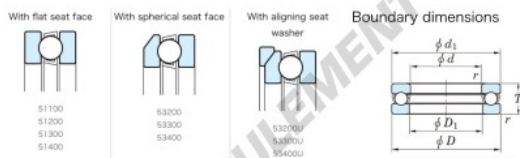

Butée à billes 53268U-JTEKT - 53268U-JTEKT

<https://www.123roulement.be/roulement-palier/roulement-bille/butee/53268u-jtekt>

Thrust Ball Bearings - Single Direction

Bearing No.	Boundary dimensions [mm]				Basic load ratings [kN]		Fatigue load limit [kN]		Limiting speed [rpm]
	d	D	T	Number of balls	Ck	Cok	C0k		
53268U	340	466	113	3	730	2830	63.8	380	

CARACTÉRISTIQUES PRODUIT

Marque	JTEKT
N° Ean13	3616060804778
Diam. intérieur	340 mm
Diam. extérieur	460 mm
Epaisseur	113 mm
Vitesse limite	380 rpm
Charge dynamique	730 kN
Charge statique	2830 kN
Conditionnement	1