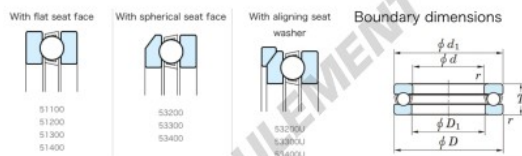

## Butée à billes 53232U-JTEKT - 53232U-JTEKT

<https://www.123roulement.be/roulement-palier/roulement-bille/butee/53232u-jtekt>

Tapered Ball Bearings - Single Direction

Bearing No.	Boundary dimensions(mm)				Basic load ratings(kN)		Fatigue load limit(kN)	Limiting speed(rpm-1) Dynamic
	d	D	T	mmB	C <sub>0</sub>	C <sub>01</sub>	C <sub>10</sub>	
53232U	160	225	61	1.5	279	718	23.4	810

## CARACTÉRISTIQUES PRODUIT

Marque	JTEKT
N° Ean13	3616060804624
Diam. intérieur	160 mm
Diam. extérieur	225 mm
Epaisseur	61 mm
Vitesse limite	810 rpm
Charge dynamique	279 kN
Charge statique	718 kN
Conditionnement	1