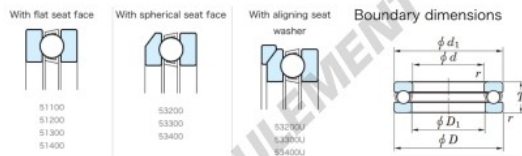

Butée à billes 53232U-JTEKT - 53232U-JTEKT

<https://www.123roulement.be/roulement-palier/roulement-bille/butee/53232u-jtekt>

Bearing No.	Boundary dimensions (mm)				Basic load ratings (kN)		Fatigue load	Limiting
	d	D	B	T	C ₀	C	(kN) (mm ³ /s)	speed (rpm) (mm ³ /s)
53232U	160	225	61	1.5	279	718	23.4	810

CARACTÉRISTIQUES PRODUIT

Marque	JTEKT
N° Ean13	3616060804624
Diam. intérieur	160 mm
Diam. extérieur	225 mm
Epaisseur	61 mm
Vitesse limite	810 rpm
Charge dynamique	279 kN
Charge statique	718 kN
Conditionnement	1