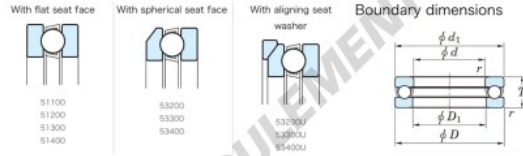

Butée à billes 53232U-JTEKT - 53232U-JTEKT

<https://www.123roulement.be/roulement-palier/roulement-bille/butee/53232u-jtekt>

Tapered Ball Bearings - Single Direction

Bearing No.	Boundary dimensions(mm)				Basic load ratings(kN)		Fatigue load	Limiting
	d	D	T	mmf1	C ₀	C ₀₁	(kN)(rpm-1) Dinamic Lub.	
53232U	160	225	61	1.5	279	718	23.4	810

CARACTÉRISTIQUES PRODUIT

Marque	JTEKT
N° Ean13	3616060804624
Diam. intérieur	160 mm
Diam. extérieur	225 mm
Epaisseur	61 mm
Vitesse limite	810 rpm
Charge dynamique	279 kN
Charge statique	718 kN
Conditionnement	1