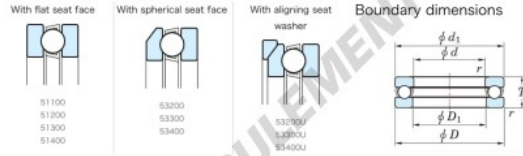

Butée à billes 53232U-JTEKT - 53232U-JTEKT

<https://www.123roulement.be/roulement-palier/roulement-bille/butee/53232u-jtekt>

Tapered Ball Bearings - Single Direction

Bearing No.	Boundary dimensions(mm)				Basic load ratings(kN)		Fatigue load limit(kN)	Limiting speed(rpm-1) Dynamic
	d	D	T	mmf1	C0	C0a		
53232U	160	225	61	1.5	279	718	23.4	810

CARACTÉRISTIQUES PRODUIT

Marque	JTEKT
N° Ean13	3616060804624
Diam. intérieur	160 mm
Diam. extérieur	225 mm
Epaisseur	61 mm
Vitesse limite	810 rpm
Charge dynamique	279 kN
Charge statique	718 kN
Conditionnement	1