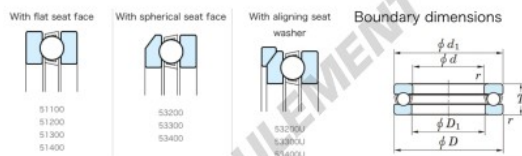

Butée à billes 53232U-JTEKT - 53232U-JTEKT

<https://www.123roulement.be/roulement-palier/roulement-bille/butee/53232u-jtekt>

Tapered Ball Bearings - Single Direction

Bearing No.	Boundary dimensions(mm)				Basic load ratings(kN)		Fatigue load limit(kN)	Limiting speed(rpm-1) Dynamic
	d	D	T	mmf1	C0	C0a		
53232U	160	225	61	1.5	279	718	23.4	810

CARACTÉRISTIQUES PRODUIT

Marque	JTEKT
N° Ean13	3616060804624
Diam. intérieur	160 mm
Diam. extérieur	225 mm
Epaisseur	61 mm
Vitesse limite	810 rpm
Charge dynamique	279 kN
Charge statique	718 kN
Conditionnement	1