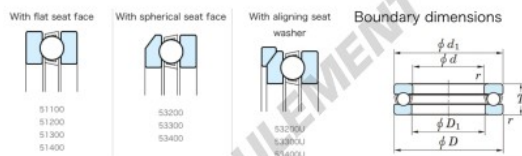

Butée à billes 53232U-JTEKT - 53232U-JTEKT

<https://www.123roulement.be/roulement-palier/roulement-bille/butee/53232u-jtekt>

Bearing No.	Boundary dimensions (mm)				Basic load ratings (kN)		Fatigue load	Limiting
	d	D	T	mmf1	C ₀	C ₀₁	(kN)(rpm-1) Dinamic	
53232U	160	225	61	1.5	279	718	23.4	810

CARACTÉRISTIQUES PRODUIT

Marque	JTEKT
N° Ean13	3616060804624
Diam. intérieur	160 mm
Diam. extérieur	225 mm
Epaisseur	61 mm
Vitesse limite	810 rpm
Charge dynamique	279 kN
Charge statique	718 kN
Conditionnement	1