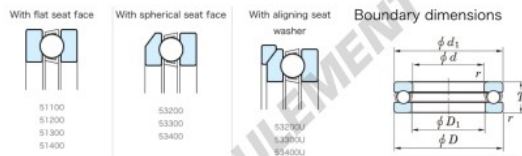

Butée à billes 53232U-JTEKT - 53232U-JTEKT

<https://www.123roulement.be/roulement-palier/roulement-bille/butee/53232u-jtekt>

Tapered Ball Bearings - Single Direction

Bearing No.	Boundary dimensions (mm)				Basic load ratings (kN)		Fatigue load	Limiting
	d	D	T	mm1	C ₀	C ₀₁	(kN)(kN)	speed (rpm)(-1) Dinamic (rpm)
53232U	160	225	61	1.5	279	718	23.4	810

CARACTÉRISTIQUES PRODUIT

Marque	JTEKT
N° Ean13	3616060804624
Diam. intérieur	160 mm
Diam. extérieur	225 mm
Epaisseur	61 mm
Vitesse limite	810 rpm
Charge dynamique	279 kN
Charge statique	718 kN
Conditionnement	1