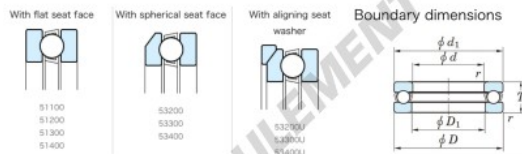

Butée à billes 53232U-JTEKT - 53232U-JTEKT

<https://www.123roulement.be/roulement-palier/roulement-bille/butee/53232u-jtekt>

Tapered Ball Bearings - Single Direction								
Bearing No.	Boundary dimensions (mm)				Basic load ratings (kN)		Fatigue load	Limiting
	d	D	T	mmf1	C ₀	C ₀₀	(kN)(rpm-1) Dinamik	speed (rpm-1) Dinamik
53232U	160	225	61	1.5	279	718	23.4	810

CARACTÉRISTIQUES PRODUIT

Marque	JTEKT
N° Ean13	3616060804624
Diam. intérieur	160 mm
Diam. extérieur	225 mm
Epaisseur	61 mm
Vitesse limite	810 rpm
Charge dynamique	279 kN
Charge statique	718 kN
Conditionnement	1