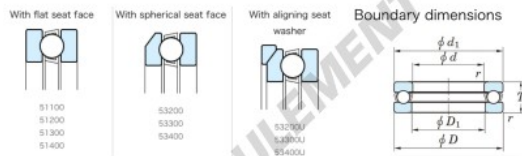

## Butée à billes 53232U-JTEKT - 53232U-JTEKT

<https://www.123roulement.be/roulement-palier/roulement-bille/butee/53232u-jtekt>

Tapered Ball Bearings - Single Direction								
Bearing No.	Boundary dimensions (mm)				Basic load ratings (kN)		Fatigue load	Limiting
	d	D	T	mmf1	C <sub>0</sub>	C <sub>02</sub>	(kN)(kg)	speed (rpm) (1) (DIN 618)
53232U	160	225	61	1.5	279	718	23.4	810

## CARACTÉRISTIQUES PRODUIT

Marque	JTEKT
N° Ean13	3616060804624
Diam. intérieur	160 mm
Diam. extérieur	225 mm
Epaisseur	61 mm
Vitesse limite	810 rpm
Charge dynamique	279 kN
Charge statique	718 kN
Conditionnement	1