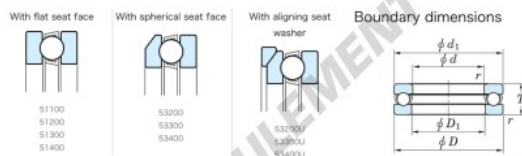

Butée à billes 53232U-JTEKT - 53232U-JTEKT

<https://www.123roulement.be/roulement-palier/roulement-bille/butee/53232u-jtekt>

Tapered Ball Bearings - Single Direction

Bearing No.	Boundary dimensions(mm)				Basic load ratings(kN)		Fatigue load life (10 ⁶ rev) (1)	Limiting speed (rpm) (1)
	d	D	T	mmf1	C0	C0a		
53232U	160	225	61	1.5	279	718	23.4	810

CARACTÉRISTIQUES PRODUIT

Marque	JTEKT
N° Ean13	3616060804624
Diam. intérieur	160 mm
Diam. extérieur	225 mm
Epaisseur	61 mm
Vitesse limite	810 rpm
Charge dynamique	279 kN
Charge statique	718 kN
Conditionnement	1