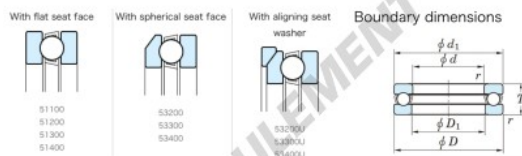

Butée à billes 53232U-JTEKT - 53232U-JTEKT

<https://www.123roulement.be/roulement-palier/roulement-bille/butee/53232u-jtekt>

Bearing No.	Boundary dimensions (mm)				Basic load ratings (kN)		Fatigue load limit (kN)	Limiting speed (rpm)
	d	D	B	T	C ₀	C	(min-1) Dynamic	
53232U	160	225	61	1.5	279	718	23.4	810

CARACTÉRISTIQUES PRODUIT

Marque	JTEKT
N° Ean13	3616060804624
Diam. intérieur	160 mm
Diam. extérieur	225 mm
Epaisseur	61 mm
Vitesse limite	810 rpm
Charge dynamique	279 kN
Charge statique	718 kN
Conditionnement	1