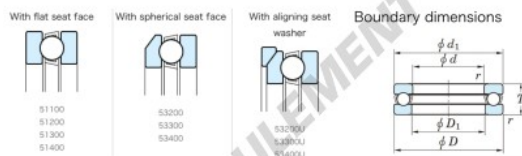

Butée à billes 53232U-JTEKT - 53232U-JTEKT

<https://www.123roulement.be/roulement-palier/roulement-bille/butee/53232u-jtekt>

Bearing No.	Boundary dimensions(mm)				Basic load ratings(kN)		Fatigue load limit(kN)	Limiting speed(rpm-1) Dynamic
	d	D	T	mmf1	C0	C0a	23.4	
53232U	160	225	61	1.5	279	718	23.4	810

CARACTÉRISTIQUES PRODUIT

Marque	JTEKT
N° Ean13	3616060804624
Diam. intérieur	160 mm
Diam. extérieur	225 mm
Epaisseur	61 mm
Vitesse limite	810 rpm
Charge dynamique	279 kN
Charge statique	718 kN
Conditionnement	1