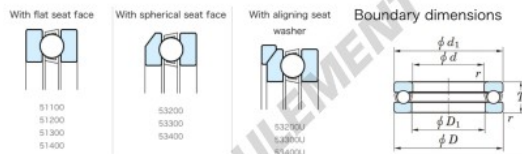

Butée à billes 53232U-JTEKT - 53232U-JTEKT

<https://www.123roulement.be/roulement-palier/roulement-bille/butee/53232u-jtekt>

Bearing No.	Boundary dimensions (mm)				Basic load ratings (kN)		Fatigue load limit (kN)	Limiting speed (rpm)
	d	D	T	t	C ₀	C		
53232U	160	225	61	1.5	279	718	23.4	810

CARACTÉRISTIQUES PRODUIT

Marque	JTEKT
N° Ean13	3616060804624
Diam. intérieur	160 mm
Diam. extérieur	225 mm
Epaisseur	61 mm
Vitesse limite	810 rpm
Charge dynamique	279 kN
Charge statique	718 kN
Conditionnement	1