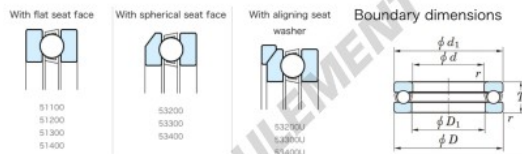

Butée à billes 53232U-JTEKT - 53232U-JTEKT

<https://www.123roulement.be/roulement-palier/roulement-bille/butee/53232u-jtekt>

Bearing No.	Boundary dimensions(mm)				Basic load ratings(kN)		Fatigue load limit(kN)	Limiting speed(rpm-1) Dynamic
	d	D	T	mmf1	C0	C0a		
53232U	160	225	61	1.5	279	718	23.4	810

CARACTÉRISTIQUES PRODUIT

Marque	JTEKT
N° Ean13	3616060804624
Diam. intérieur	160 mm
Diam. extérieur	225 mm
Epaisseur	61 mm
Vitesse limite	810 rpm
Charge dynamique	279 kN
Charge statique	718 kN
Conditionnement	1