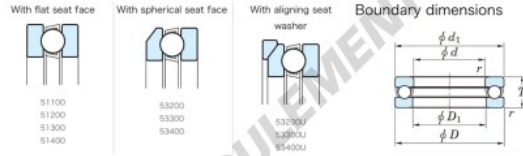

Butée à billes 53232U-JTEKT - 53232U-JTEKT

<https://www.123roulement.be/roulement-palier/roulement-bille/butee/53232u-jtekt>

Bearing No.	Boundary dimensions(mm)				Basic load ratings(kN)		Fatigue load limit(kN) C_{10}	Limiting speed(rpm) n_1
	d	D	T	mmf1	C ₀	C ₁₀		
53232U	160	225	61	1.5	279	718	23.4	810

CARACTÉRISTIQUES PRODUIT

Marque	JTEKT
N° Ean13	3616060804624
Diam. intérieur	160 mm
Diam. extérieur	225 mm
Epaisseur	61 mm
Vitesse limite	810 rpm
Charge dynamique	279 kN
Charge statique	718 kN
Conditionnement	1