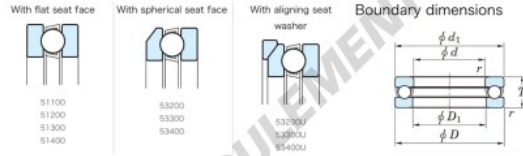

## Butée à billes 53232U-JTEKT - 53232U-JTEKT

<https://www.123roulement.be/roulement-palier/roulement-bille/butee/53232u-jtekt>

Tapered Ball Bearings - Single Direction

Bearing No.	Boundary dimensions(mm)				Basic load ratings(kN)		Fatigue load limit(kN)	Limiting speed(rpm-1) Dynamic
	d	D	T	mmf1	C0	C0a		
53232U	160	225	61	1.5	279	718	23.4	810

### CARACTÉRISTIQUES PRODUIT

Marque	JTEKT
N° Ean13	3616060804624
Diam. intérieur	160 mm
Diam. extérieur	225 mm
Epaisseur	61 mm
Vitesse limite	810 rpm
Charge dynamique	279 kN
Charge statique	718 kN
Conditionnement	1