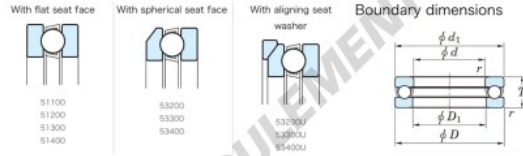

Butée à billes 53232U-JTEKT - 53232U-JTEKT

<https://www.123roulement.be/roulement-palier/roulement-bille/butee/53232u-jtekt>

Bearing No.	Boundary dimensions(mm)				Basic load ratings(kN)		Fatigue load limit(kN)	Limiting speed(rpm-1) Dynamic
	d	D	T	mmf1	C0	C0a		
53232U	160	225	61	1.5	279	718	23.4	810

CARACTÉRISTIQUES PRODUIT

Marque	JTEKT
N° Ean13	3616060804624
Diam. intérieur	160 mm
Diam. extérieur	225 mm
Epaisseur	61 mm
Vitesse limite	810 rpm
Charge dynamique	279 kN
Charge statique	718 kN
Conditionnement	1