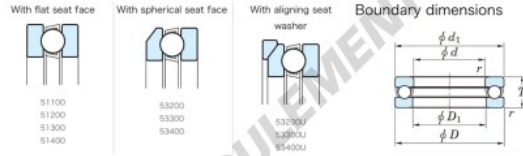

## Butée à billes 53232U-JTEKT - 53232U-JTEKT

<https://www.123roulement.be/roulement-palier/roulement-bille/butee/53232u-jtekt>

Tapered Ball Bearings - Single Direction

Bearing No.	Boundary dimensions(mm)				Basic load ratings(kN)		Fatigue load limit(kN)	Limiting speed(rpm-1) Dynamic
	d	D	B	α	C <sub>0</sub>	C		
53232U	160	225	61	1.5	279	718	23.4	810

## CARACTÉRISTIQUES PRODUIT

Marque	JTEKT
N° Ean13	3616060804624
Diam. intérieur	160 mm
Diam. extérieur	225 mm
Epaisseur	61 mm
Vitesse limite	810 rpm
Charge dynamique	279 kN
Charge statique	718 kN
Conditionnement	1