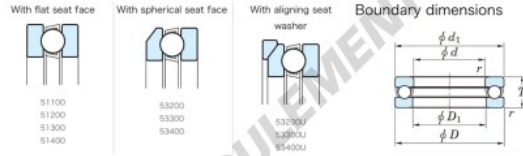

## Butée à billes 53232U-JTEKT - 53232U-JTEKT

<https://www.123roulement.be/roulement-palier/roulement-bille/butee/53232u-jtekt>

Bearing No.	Boundary dimensions(mm)				Basic load ratings(kN)		Fatigue load limit(kN)	Limiting speed(rpm-1) Dynamic
	d	D	T	mmf1	C0	C0a		
53232U	160	225	61	1.5	279	718	23.4	810

### CARACTÉRISTIQUES PRODUIT

Marque	JTEKT
N° Ean13	3616060804624
Diam. intérieur	160 mm
Diam. extérieur	225 mm
Epaisseur	61 mm
Vitesse limite	810 rpm
Charge dynamique	279 kN
Charge statique	718 kN
Conditionnement	1