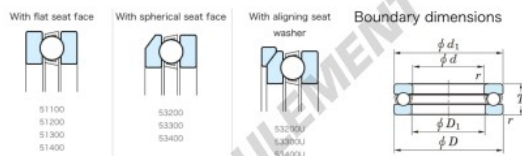

Butée à billes 53232U-JTEKT - 53232U-JTEKT

<https://www.123roulement.be/roulement-palier/roulement-bille/butee/53232u-jtekt>

Bearing No.	Boundary dimensions(mm)				Basic load ratings(kN)		Fatigue load limit(kN)	Limiting speed(rpm-1) Dynamic
	d	D	T	mmf1	C0	C0a		
53232U	160	225	61	1.5	279	718	23.4	810

CARACTÉRISTIQUES PRODUIT

Marque	JTEKT
N° Ean13	3616060804624
Diam. intérieur	160 mm
Diam. extérieur	225 mm
Epaisseur	61 mm
Vitesse limite	810 rpm
Charge dynamique	279 kN
Charge statique	718 kN
Conditionnement	1