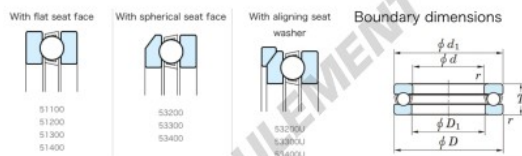

Butée à billes 53232U-JTEKT - 53232U-JTEKT

<https://www.123roulement.be/roulement-palier/roulement-bille/butee/53232u-jtekt>

Tapered Ball Bearings - Single Direction

Bearing No.	Boundary dimensions(mm)				Basic load ratings(kN)		Fatigue load limit(kN)	Limiting speed(rpm-1) Dynamic
	d	D	T	mm1	C ₀	C ₀₁		
53232U	160	225	61	1.5	279	718	23.4	810

CARACTÉRISTIQUES PRODUIT

Marque	JTEKT
N° Ean13	3616060804624
Diam. intérieur	160 mm
Diam. extérieur	225 mm
Epaisseur	61 mm
Vitesse limite	810 rpm
Charge dynamique	279 kN
Charge statique	718 kN
Conditionnement	1