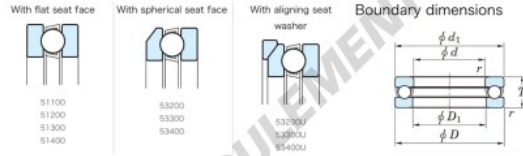

Butée à billes 53232U-JTEKT - 53232U-JTEKT

<https://www.123roulement.be/roulement-palier/roulement-bille/butee/53232u-jtekt>

Bearing No.	Boundary dimensions(mm)				Basic load ratings(kN)		Fatigue load	Limiting
	d	D	T	mmf1	C0	C0a	(kN)(rpm-1) Dinamic	speed(rpm-1) Static
53232U	160	225	61	1.5	279	718	23.4	810

CARACTÉRISTIQUES PRODUIT

Marque	JTEKT
N° Ean13	3616060804624
Diam. intérieur	160 mm
Diam. extérieur	225 mm
Epaisseur	61 mm
Vitesse limite	810 rpm
Charge dynamique	279 kN
Charge statique	718 kN
Conditionnement	1