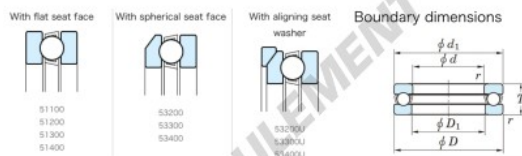

Butée à billes 53232U-JTEKT - 53232U-JTEKT

<https://www.123roulement.be/roulement-palier/roulement-bille/butee/53232u-jtekt>

Tapered Ball Bearings - Single Direction

Bearing No.	Boundary dimensions (mm)				Basic load ratings (kN)		Fatigue load	Limiting
	d	D	B	α	C ₀	C	(kN)(rpm-1) Dinamic Lub.	
53232U	160	225	61	1.5	279	718	23.4	810

CARACTÉRISTIQUES PRODUIT

Marque	JTEKT
N° Ean13	3616060804624
Diam. intérieur	160 mm
Diam. extérieur	225 mm
Epaisseur	61 mm
Vitesse limite	810 rpm
Charge dynamique	279 kN
Charge statique	718 kN
Conditionnement	1