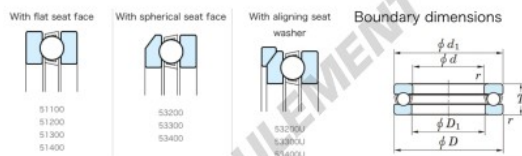

Butée à billes 53232U-JTEKT - 53232U-JTEKT

<https://www.123roulement.be/roulement-palier/roulement-bille/butee/53232u-jtekt>

Bearing No.	Boundary dimensions (mm)				Basic load ratings (kN)		Fatigue load limit (kN)	Limiting speed (rpm)
	d	D	T	mm	C ₀	C		
53232U	160	225	61	1.5	279	718	23.4	810

CARACTÉRISTIQUES PRODUIT

Marque	JTEKT
N° Ean13	3616060804624
Diam. intérieur	160 mm
Diam. extérieur	225 mm
Epaisseur	61 mm
Vitesse limite	810 rpm
Charge dynamique	279 kN
Charge statique	718 kN
Conditionnement	1