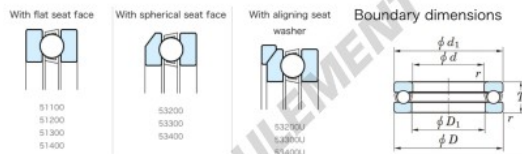

Butée à billes 53232U-JTEKT - 53232U-JTEKT

<https://www.123roulement.be/roulement-palier/roulement-bille/butee/53232u-jtekt>

Bearing No.	Boundary dimensions(mm)				Basic load ratings(kN)		Fatigue load limit(kN)	Limiting speed(rpm-1) Dynamic
	d	D	T	mmf1	C0	C10		
53232U	160	225	61	1.5	279	718	23.4	810

CARACTÉRISTIQUES PRODUIT

Marque	JTEKT
N° Ean13	3616060804624
Diam. intérieur	160 mm
Diam. extérieur	225 mm
Epaisseur	61 mm
Vitesse limite	810 rpm
Charge dynamique	279 kN
Charge statique	718 kN
Conditionnement	1