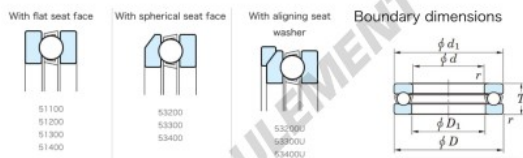

Butée à billes 53420U-JTEKT - 53420U-JTEKT

<https://www.123roulement.be/roulement-palier/roulement-bille/butee/53420u-jtekt>

Thrust Ball Bearings - Single Direction

Bearing No.	Boundary dimensions(mm)				Basic load ratings(kN)		Fatigue load limit(kN)	Limiting speed(rpm-1) Grease lub.
	d	d ₁	T	ITR1	C ₀	C ₀₂	C ₀₁	620
53420U	100	210	98	3	460	983	33.7	620

CARACTÉRISTIQUES PRODUIT

Marque	JTEKT
N° Ean13	3616060804174
Diam. intérieur	100 mm
Diam. extérieur	210 mm
Epaisseur	98 mm
Vitesse limite	620 rpm
Charge dynamique	460 kN
Charge statique	983 kN
Conditionnement	1