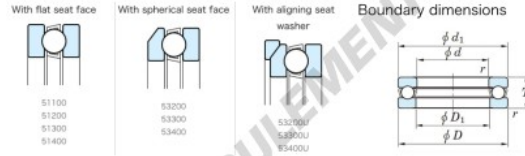

Butée à billes 53310U-JTEKT - 53310U-JTEKT

<https://www.123roulement.be/roulement-palier/roulement-bille/butee/53310u-jtekt>

Thrust Ball Bearings - Single Direction

Bearing No.	Boundary dimensions (mm)				Basic load ratings (kN)		Fatigue load limit (kN)	Limiting speed (min-1)
	d	D	B	df	C ₀	C		
53310U	50	95	37	1.1	121	202	9.1	1800

CARACTÉRISTIQUES PRODUIT

Marque	JTEKT
N° Ean13	3616060803894
Diam. intérieur	50 mm
Diam. extérieur	95 mm
Epaisseur	37 mm
Vitesse limite	1800 rpm
Charge dynamique	121 kN
Charge statique	202 kN
Conditionnement	1