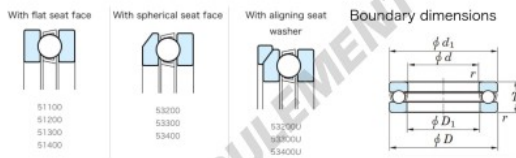

Butée à billes 53208U-JTEKT - 53208U-JTEKT

<https://www.123roulement.be/roulement-palier/roulement-bille/butee/53208u-jtekt>

Thrust Ball Bearings - Single Direction

Bearing No.	Boundary dimensions (mm)				Basic load ratings (kN)		Fatigue load limit (kN)	Limiting speed (min ⁻¹)
	d	D	T	W	C ₀	C _{0k}	Speed (min ⁻¹)	
53208U	40	68	23	1	58.7	98.3	4.45	2700

CARACTÉRISTIQUES PRODUIT

Marque	JTEKT
N° Ean13	4549250290220
Diam. intérieur	40 mm
Diam. extérieur	68 mm
Epaisseur	23 mm
Vitesse limite	2700 rpm
Charge dynamique	58.7 kN
Charge statique	98.3 kN
Conditionnement	-