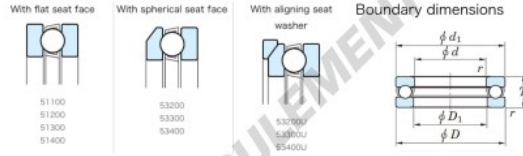

Butée à billes 53307U-JTEKT - 53307U-JTEKT

<https://www.123roulement.be/roulement-palier/roulement-bille/butee/53307u-jtekt>

Tilted Ball Bearings - Single Direction

Bearing No.	Boundary dimensions [mm]				Basic load ratings [kN]		Fatigue load limit [kN]	Limiting speed [rpm]
	d	D	T	BT	C ₀	C	(P ₀)	
53307U	35	68	28	1	69.3	103	4.75	2400

CARACTÉRISTIQUES PRODUIT

Marque	JTEKT
N° Ean13	3616060803801
Diam. intérieur	35 mm
Diam. extérieur	68 mm
Epaisseur	28 mm
Vitesse limite	2400 rpm
Charge dynamique	69.3 kN
Charge statique	105 kN
Conditionnement	1