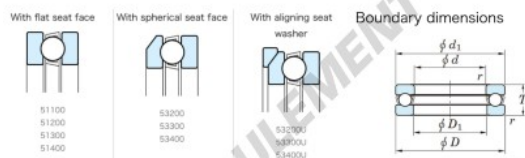

Butée à billes 53406U-JTEKT - 53406U-JTEKT

<https://www.123roulement.be/roulement-palier/roulement-bille/butee/53406u-jtekt>

Thrust Ball Bearings - Single Direction

Bearing No.	Boundary dimensions(mm)				Basic load ratings(kN)			Limiting	
	d	D	B	l	C ₀	C	C ₉₀₀₀	speeds(rpm)-9	Dynamic life, L ₁₀
53406U	30	70	33	1	91	126	0.7		2000

CARACTÉRISTIQUES PRODUIT

Marque	JTEKT
N° Ean13	3616060803788
Diam. intérieur	30 mm
Diam. extérieur	70 mm
Epaisseur	33 mm
Vitesse limite	2200 rpm
Charge dynamique	91 kN
Charge statique	126 kN
Conditionnement	1