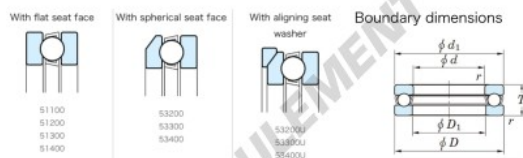

## Butée à billes 53338-JTEKT - 53338-JTEKT

<https://www.123roulement.be/roulement-palier/roulement-bille/butee/53338-jtekt>

Bearing No.	Boundary dimensions (mm)				Basic load ratings (kN)		Fatigue load limit (kN)	Limiting speed (min-1)
	d	D	T	mm	C <sub>0</sub>	C	rpm	
53338	190	320	111	4	679	1950	56.3	440

## CARACTÉRISTIQUES PRODUIT

Marque	JTEKT
N° Ean13	3616060803580
Diam. intérieur	190 mm
Diam. extérieur	320 mm
Epaisseur	111 mm
Vitesse limite	440 rpm
Charge dynamique	679 kN
Charge statique	1950 kN
Conditionnement	1