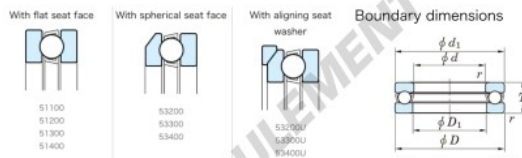

Butée à billes 53312-JTEKT - 53312-JTEKT

<https://www.123roulement.be/roulement-palier/roulement-bille/butee/53312-jtekt>

Tilted Ball Bearings - Single Direction

Bearing No.	Boundary dimensions (mm)				Basic load ratings (kN)		Fatigue load		Limiting speed (min-1) Grease lub.
	d	D	t	t/ratio	C ₀	C ₀₁	10 ⁶ L ₁₀		
53312	60	110	38.3	1.1	154	267	12.1	1500	

CARACTÉRISTIQUES PRODUIT

Marque	JTEKT
N° Ean13	3616060803382
Diam. intérieur	60 mm
Diam. extérieur	110 mm
Epaisseur	38.3 mm
Vitesse limite	1500 rpm
Charge dynamique	154 kN
Charge statique	267 kN
Conditionnement	1