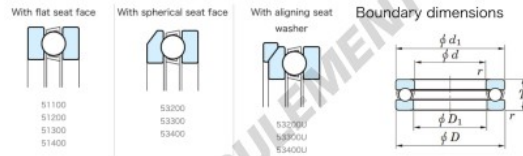

Butée à billes 53411-JTEKT - 53411-JTEKT

<https://www.123roulement.be/roulement-palier/roulement-bille/butee/53411-jtekt>

Thin Ball Bearings - Single Direction

Bearing No.	Boundary dimensions(mm)				Basic load ratings(kN)		Fatigue load limit(kN)		Limiting speeds(rpm)	
	d	D	B	r	C ₀	C	C ₁₀	C ₉₀	n ₁₀	n ₉₀
53411	55	120	50.5	1.5	223	359	19.2	1000		

CARACTÉRISTIQUES PRODUIT

Marque	JTEKT
N° Ean13	3616060803368
Diam. intérieur	55 mm
Diam. extérieur	120 mm
Epaisseur	50.5 mm
Vitesse limite	1200 rpm
Charge dynamique	223 kN
Charge statique	359 kN
Conditionnement	1