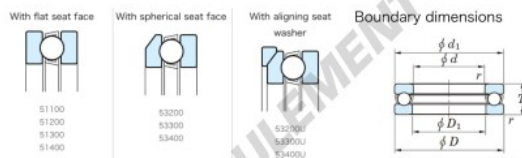

Butée à billes 53311-JTEKT - 53311-JTEKT

<https://www.123roulement.be/roulement-palier/roulement-bille/butee/53311-jtekt>

Thin Wall Bearings - Single Direction

Bearing No.	Boundary dimensions (mm)				Basic load ratings (kN)		Fatigue load	Limiting
	d	B	T	DTREL	C ₀	C ₀₂	limit (kN)	speed (min-1) Grease lub.
53311	55	105	39.3	1.1	149	246	11.1	1600

CARACTÉRISTIQUES PRODUIT

Marque	JTEKT
N° Ean13	3616060803351
Diam. intérieur	55 mm
Diam. extérieur	105 mm
Epaisseur	39.3 mm
Vitesse limite	1600 rpm
Charge dynamique	149 kN
Charge statique	246 kN
Conditionnement	1