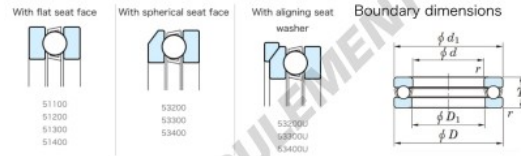

## Butée à billes 53211-JTEKT - 53211-JTEKT

<https://www.123roulement.be/roulement-palier/roulement-bille/butee/53211-jtekt>

Thin Wall Bearings - Single Direction

Bearing No.	Boundary dimensions (mm)				Basic load ratings (kN)		Fatigue load limit (kN)	Limiting speed (min-1) (Grease lub.)
	d	D	T	IT9/IT8	C <sub>0</sub>	C <sub>10</sub>		
53211	55	86	27.3	1	86.7	159	7.2	2100

## CARACTÉRISTIQUES PRODUIT

Marque	JTEKT
N° Ean13	3616060803344
Diam. intérieur	55 mm
Diam. extérieur	90 mm
Epaisseur	27.3 mm
Vitesse limite	2100 rpm
Charge dynamique	86.7 kN
Charge statique	159 kN
Conditionnement	1