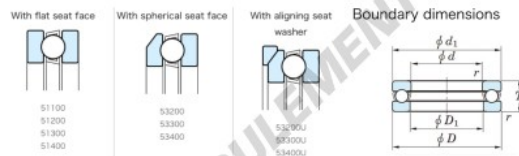

Butée à billes 53206-JTEKT - 53206-JTEKT

<https://www.123roulement.be/roulement-palier/roulement-bille/butee/53206-jtekt>

Thrust Ball Bearings - Single Direction

Bearing No.	Boundary dimensions (mm)				Basic load ratings (kN)		Fatigue load limit (kN)	Limiting speed (min-1)
	d	D	B	r	C ₀	C		
53206	30	52	17.8	0.6	36.7	58.2	2400	3400

CARACTÉRISTIQUES PRODUIT

Marque	JTEKT
N° Ean13	3616060803191
Diam. intérieur	30 mm
Diam. extérieur	52 mm
Epaisseur	17.8 mm
Vitesse limite	3400 rpm
Charge dynamique	36.7 kN
Charge statique	58.2 kN
Conditionnement	1