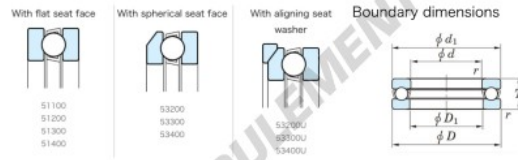

Butée à billes 51272-JTEKT - 51272-JTEKT

<https://www.123roulement.be/roulement-palier/roulement-bille/butee/51272-jtekt>

Bearing No.	Boundary dimensions (mm)				Basic load ratings (kN)		Fatigue load limit (kN)	Limiting speed (rpm)
	d	D	T	df	Ca	C0a	lim	
51272	360	500	110	4	876	3500	76.1	340

CARACTÉRISTIQUES PRODUIT

Marque	JTEKT
N° Ean13	3616060803108
Diam. intérieur	360 mm
Diam. intérieur	14.173" inch
Diam. extérieur	500 mm
Diam. extérieur	19.685" inch
Epaisseur	110 mm
Epaisseur	4.331" inch
Vitesse limite	340 rpm
Charge dynamique	876 kN
Charge statique	3500 kN
Conditionnement	1