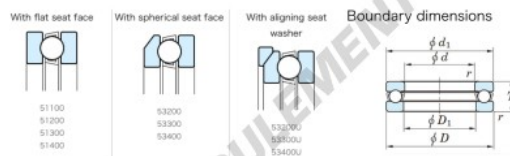

Butée à billes 51268-JTEKT - 51268-JTEKT

<https://www.123roulement.be/roulement-palier/roulement-bille/butee/51268-jtekt>

Thrust Ball Bearings - Single Direction

Bearing No.	Boundary dimensions (mm)				Basic load ratings (kN)		Fatigue load limit (kN)	Limiting speed (rpm)
	d	D	T	axial	C ₀	C	min	
51268	340	460	96	3	730	2830	63.8	

CARACTÉRISTIQUES PRODUIT

Marque	JTEKT
N° Ean13	3616060803085
Diam. intérieur	340 mm
Diam. extérieur	460 mm
Epaisseur	96 mm
Vitesse limite	380 rpm
Charge dynamique	730 kN
Charge statique	2830 kN
Conditionnement	1