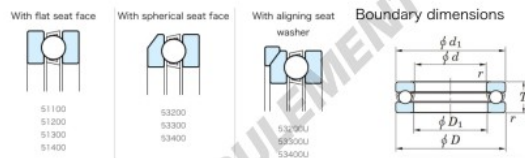

Butée à billes 51138-JTEKT - 51138-JTEKT

<https://www.123roulement.be/roulement-palier/roulement-bille/butee/51138-jtekt>

Thrust Ball Bearings - Single Direction

Bearing No.	Boundary dimensions (mm)				Basic load ratings (kN)		Fatigue load limit (kN)	Limiting speed (rpm)
	d	D	T	r	C ₀	C	C ₁₀	Grease lub.
51138	190	240	37	1.1	213	655	970	

CARACTÉRISTIQUES PRODUIT

Marque	JTEKT
N° Ean13	4549250135002
Diam. intérieur	190 mm
Diam. extérieur	240 mm
Epaisseur	37 mm
Vitesse limite	970 rpm
Poids	3620 g
Charge dynamique	213 kN
Charge statique	655 kN
Conditionnement	-