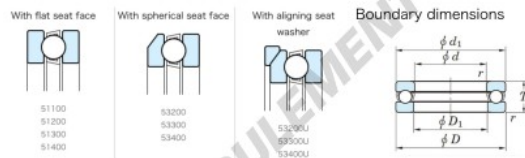

## Butée à billes 51332-JTEKT - 51332-JTEKT

<https://www.123roulement.be/roulement-palier/roulement-bille/butee/51332-jtekt>

Thrust Ball Bearings - Single Direction

Bearing No.	Boundary dimension (mm)	Basic load ratings (kN)	Fatigue load limit (kN)	Limiting speed (min <sup>-1</sup> )
51332	160 270 87 3	512 1340	41.3	600

## CARACTÉRISTIQUES PRODUIT

Marque	JTEKT
N° Ean13	4549250221361
Diam. intérieur	160 mm
Diam. extérieur	270 mm
Epaisseur	87 mm
Vitesse limite	550 rpm
Charge dynamique	512 kN
Charge statique	1340 kN
Conditionnement	1